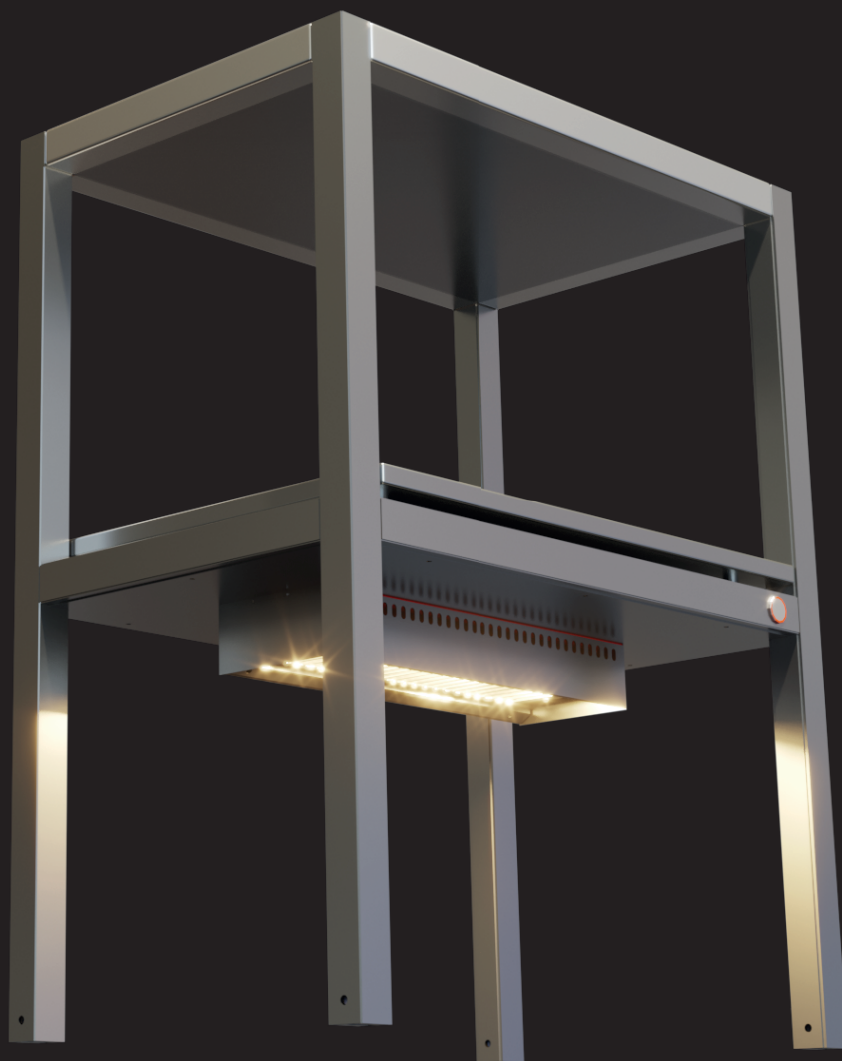

MEP

MISE EN PLACE

GASTRO SOLUTIONS

Mise en place®

Aufsatzboard Wärmebrücke 550

Mise en place®

Wärmebrücken-Aufsatzboard 550

Artikel-Nr.: MEP-SM-019

ZEICHENERKLÄRUNG

Steckdose 230V

OKFF

Oberkante Fertig-Fußboden

Technische Daten

Anschluss 1x230V
Anschlusswert 0,5kW

Nur kompatibel mit Systemmöbel MEP-SM-011/MEP-SM-012 und FrischeHeld Arbeitsstation MEP-KM-004