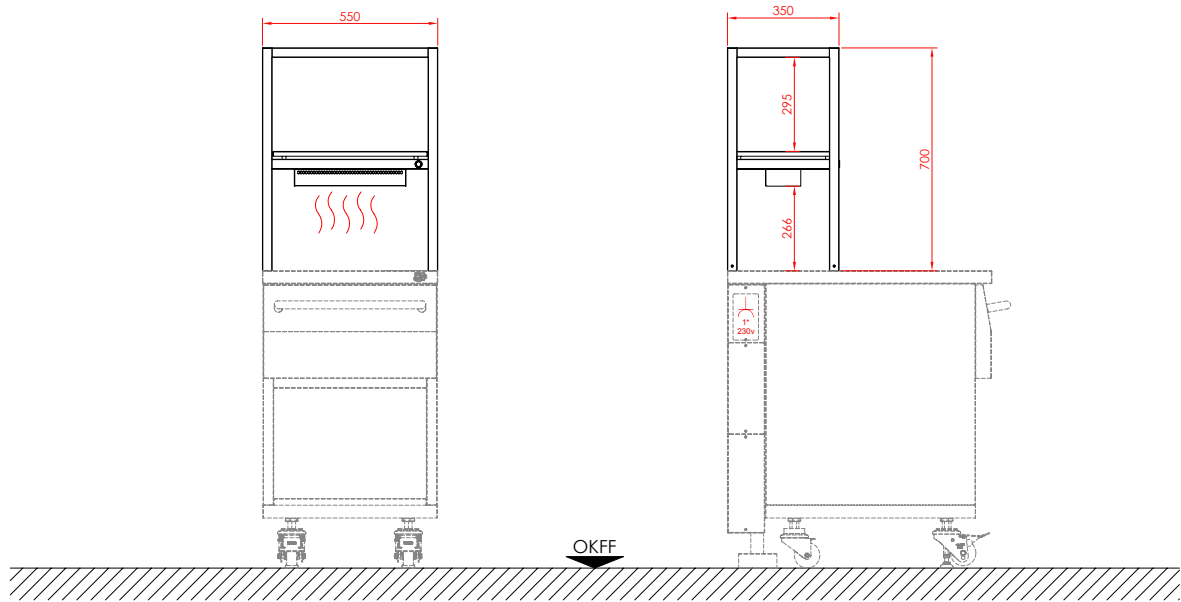

MEP

MISE EN PLACE

GASTRO SOLUTIONS

Mise en place®

Aufsatzboard Wärmebrücke 550

Mise en place®

Wärmebrücken-Aufsatzboard 550

Artikel-Nr.: MEP-SM-019

ZEICHENERKLÄRUNG

Steckdose 230V

OKFF

Oberkante Fertig-Fußboden

Technische Daten

Anschluss 1x230V
Anschlusswert 0,5kW

Nur kompatibel mit Systemmöbel MEP-SM-011/MEP-SM-012 und FrischeHeld Arbeitsstation MEP-KM-004